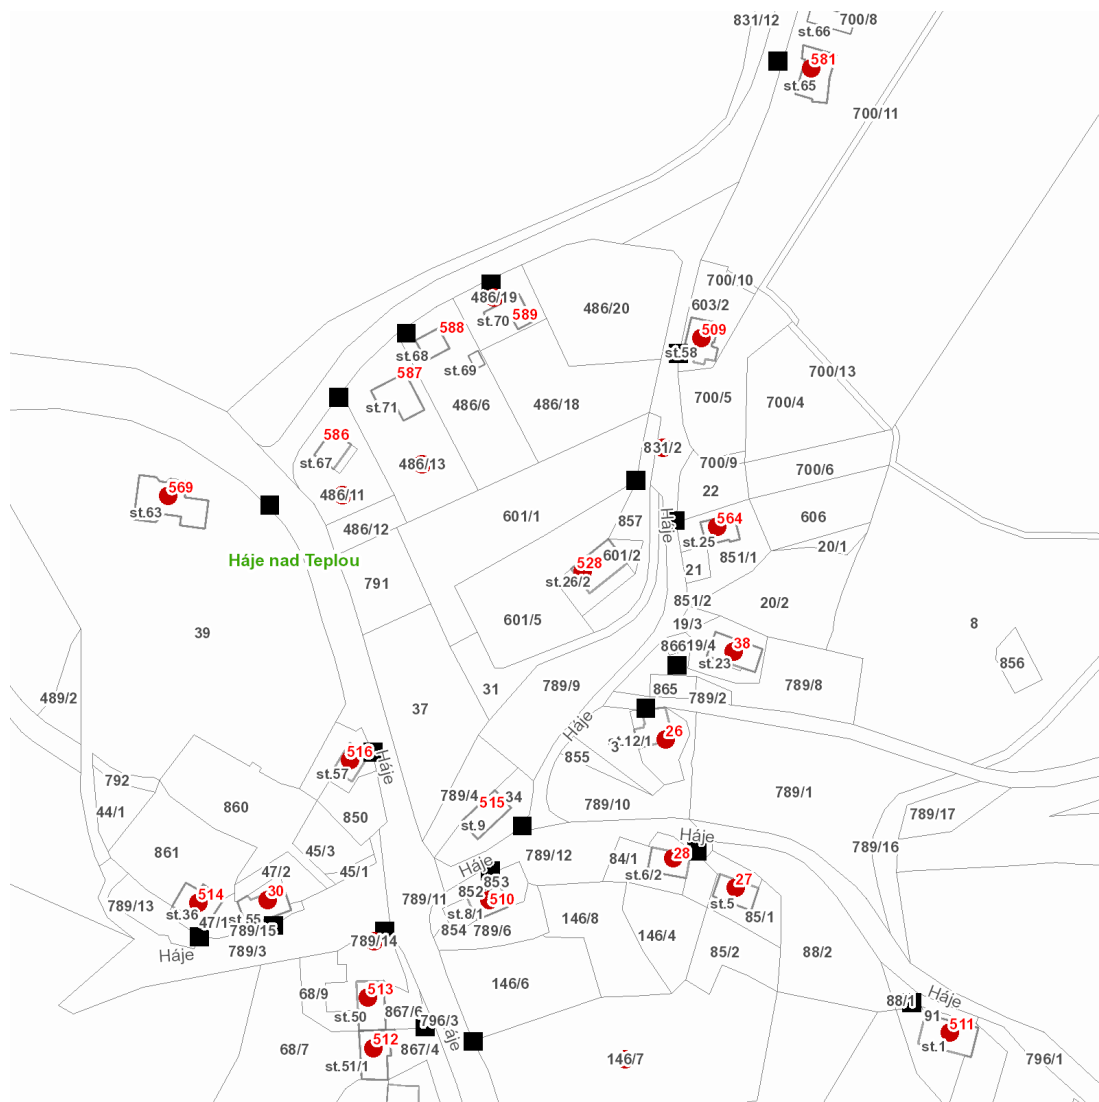

dne **26. 4. 2022** od **7:00** do **18:00** hodin

Plánovaná odstávka zahrnuje tyto lokality:**Krásno** (okres Sokolov)

Háje: č. p. 509-514, 516, 528, 564, 569, 581; č. ev. 26, 27, 28, 30, 38

kat. území **Háje nad Teplou** (kód **673790**): parcelní č. 146/7, 486/11, 486/13, 486/19, 789/14, 831/2

dne 26. 4. 2022 od 7:00 do 18:00 hodin

Orientační mapový podklad odstávkou dotčených lokalit

VYSVĚTLIVKY

- – adresy dotčené odstávkou elektřiny
- – místa připojení k elektrické síti dotčená odstávkou

INFORMACE ZASLÁNA

IDDS: 36ab6py (Město Krásno)