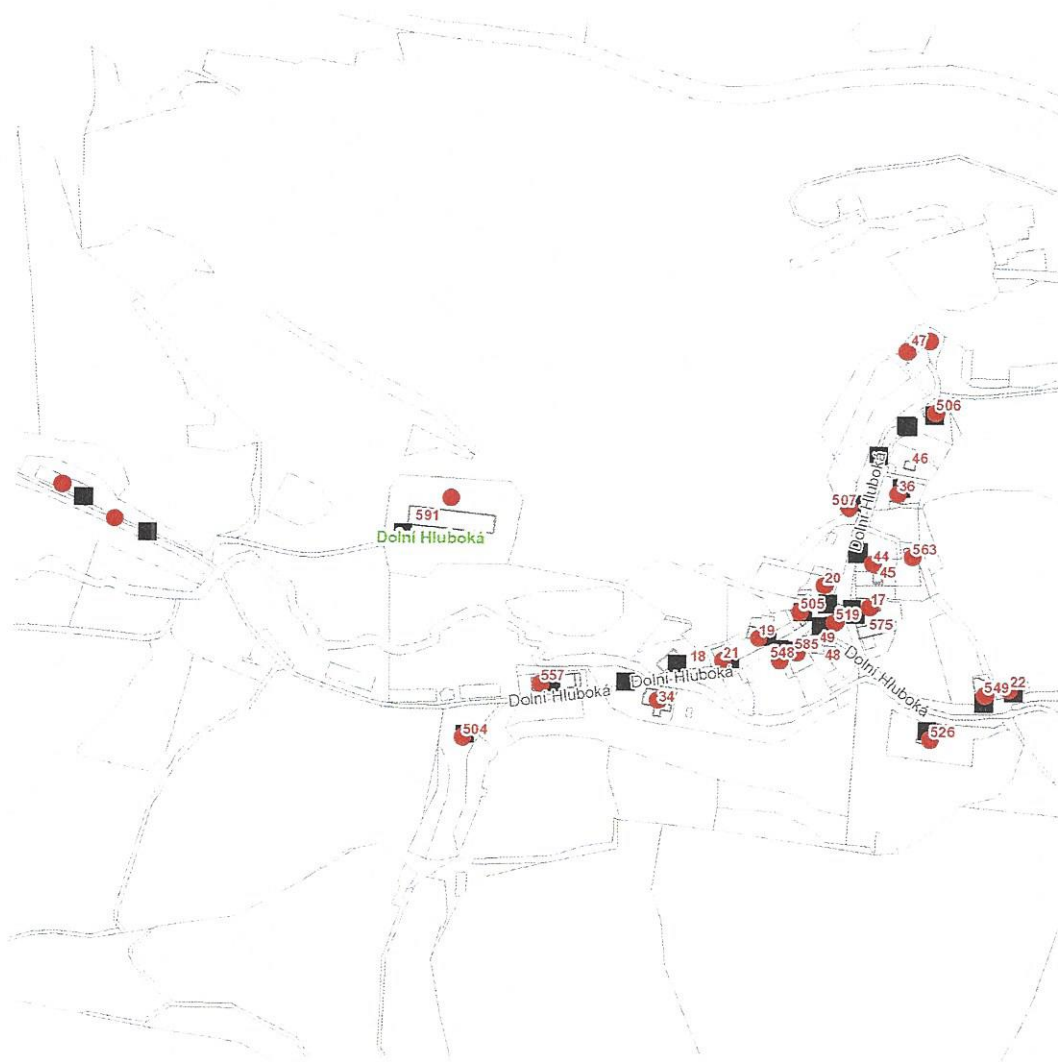

dne **5. 4. 2022** od **7:30** do **16:30** hodin

Plánovaná odstávka zahrnuje tyto lokality:**Krásno (okres Sokolov)**

Dolní Hluboká: č. p. 504, 505, 506, 507, 519, 526, 548, 549, 557, 563, 585; č. ev. 17, 19, 20, 21, 22, 34, 36, 44

kat. území Dolní Hluboká (kód 673781): parcelní č. 10/1, 10/2, 22/6, 124, 962/4

UPOZORNĚNÍ

Dotčené zařízení distribuční soustavy je nutné i v době odstávky považovat za zařízení pod napětím, a proto vás žádáme o dodržení všech zásad bezpečnosti a provedení opatření potřebných k zamezení případných škod na zdraví a majetku. | Provozovatelé výroben elektřiny jsou povinni zajistit přerušení dodávky elektřiny z výroby do vypnutého úseku distribuční soustavy.

dne 5. 4. 2022 od 7:30 do 16:30 hodin

**Orientační mapový podklad odstávkou dotčených lokalit****VYSVĚTLIVKY**

- – adresy dotčené odstávkou elektřiny
- – místa připojení k elektrické síti dotčená odstávkou

INFORMACE ZASLÁNA

IDDS: 36ab6py (Město Krásno)