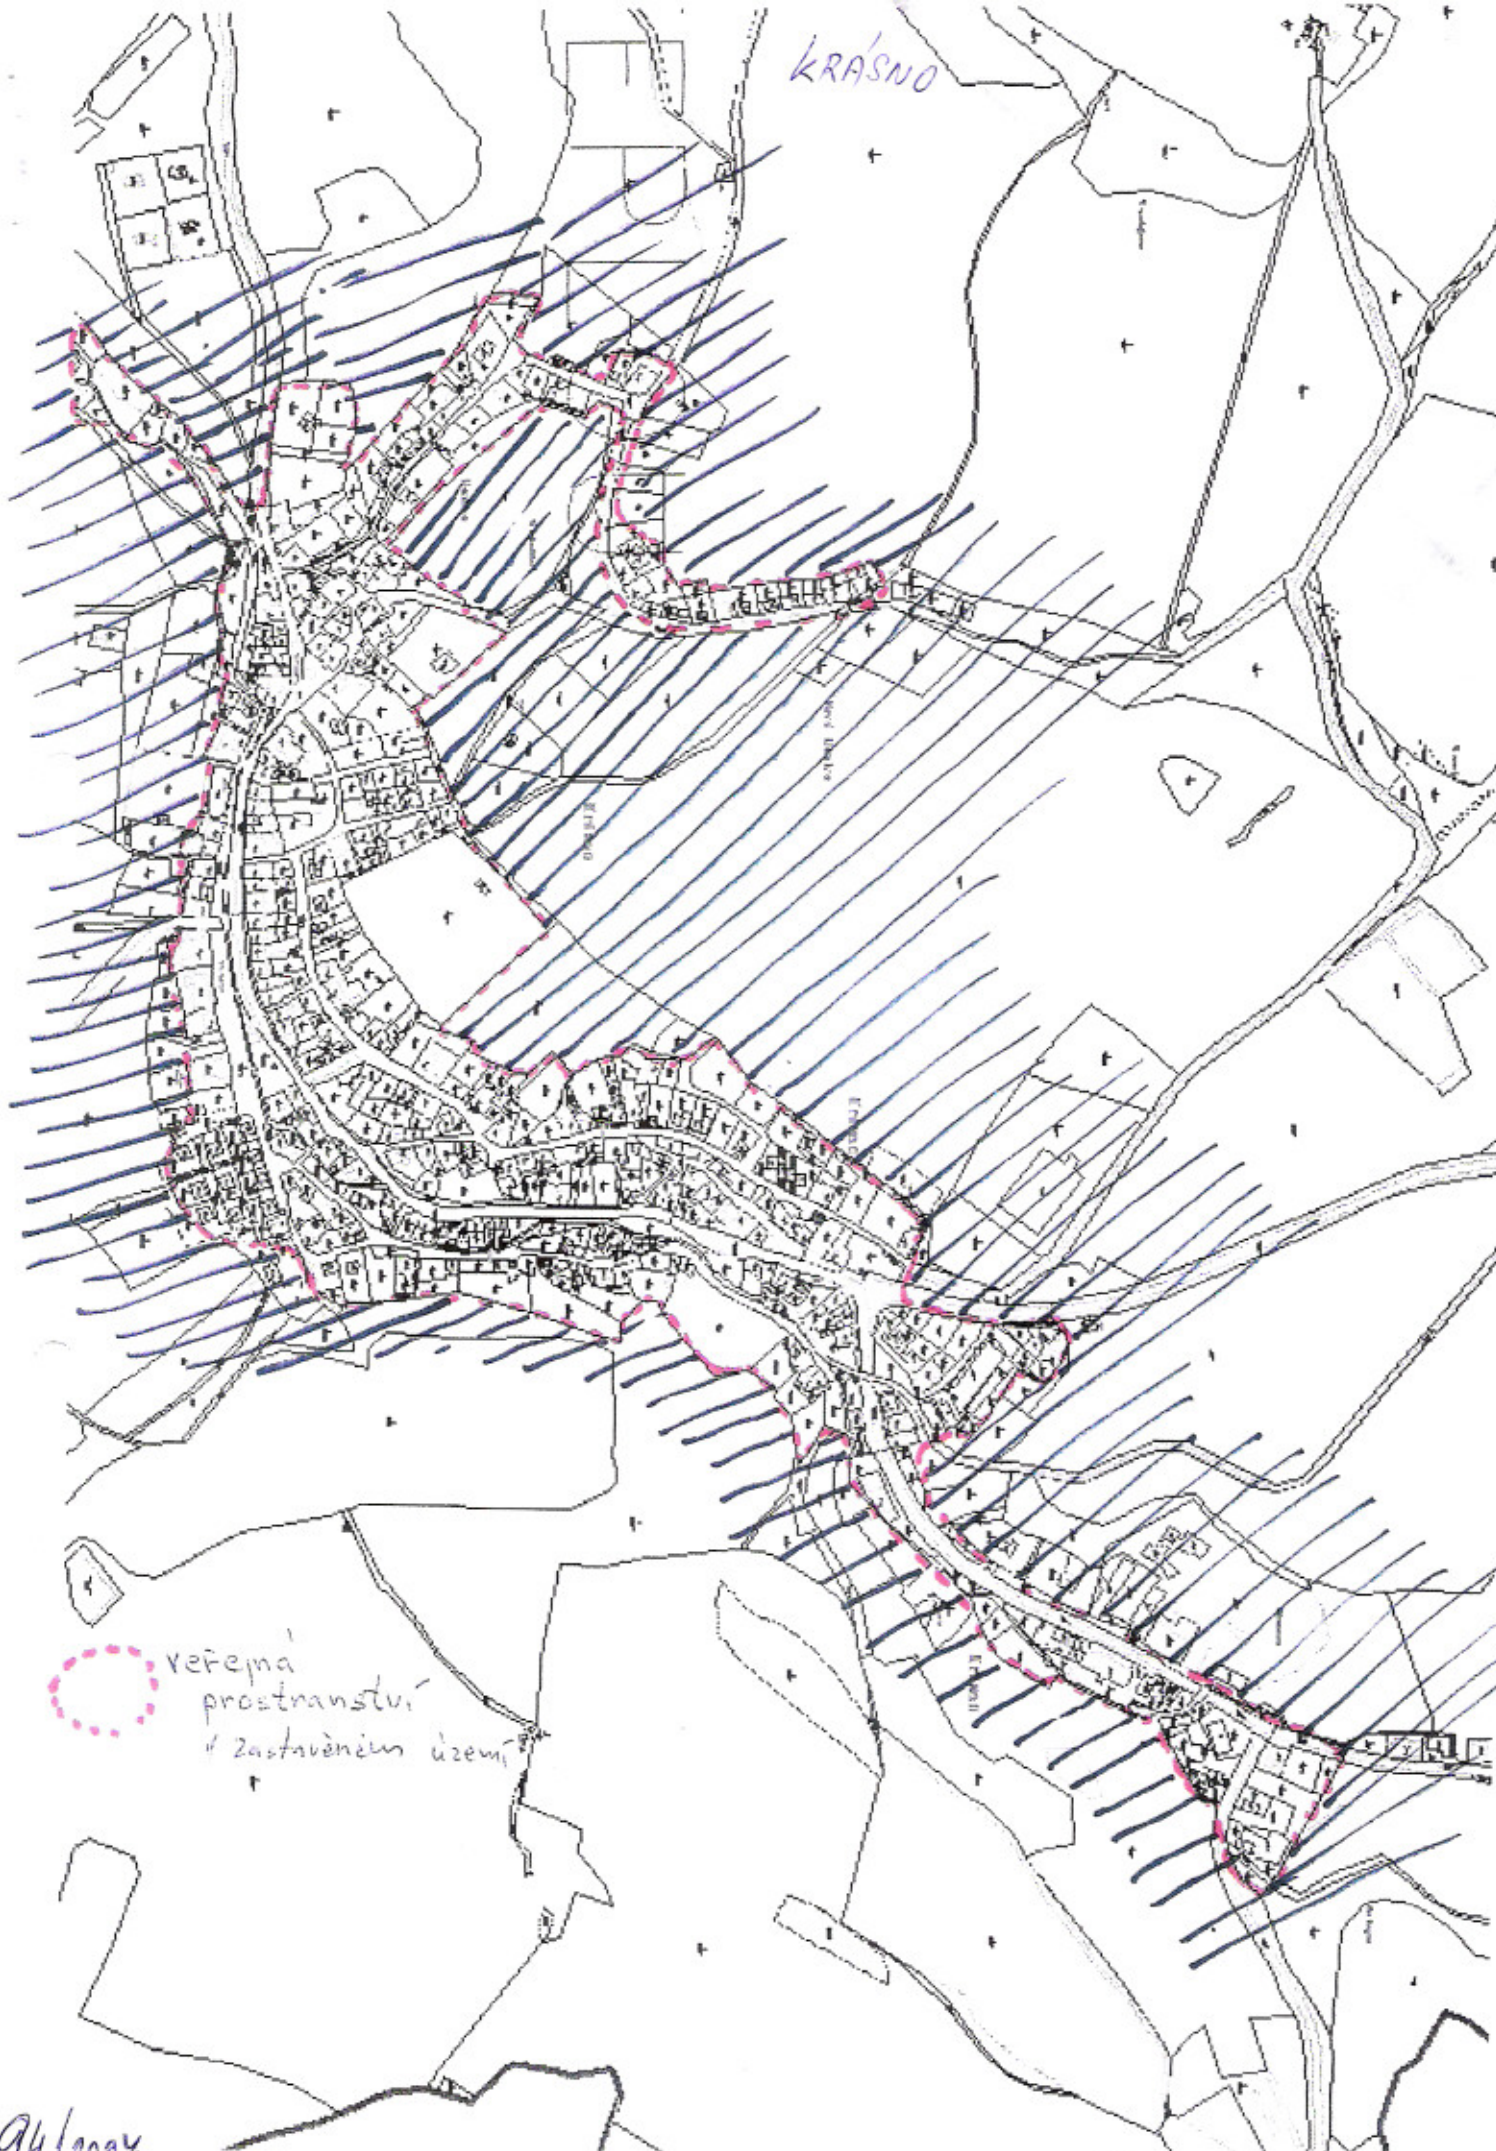

KRÁSNO

 referenční
 prostranství
 v zastavěném území

9/4/2007

03V 2/2007

PŘÍLOHA č.1

 Zastavěné území: VEREJNÉ PROSTRANSTVÍ

7002/14b

Nov. 19. 2004

DAVIDA S.

9/6/2007

veřejné prostranství
v zastavěném území

OSV 2/2007

Příloha č. 1